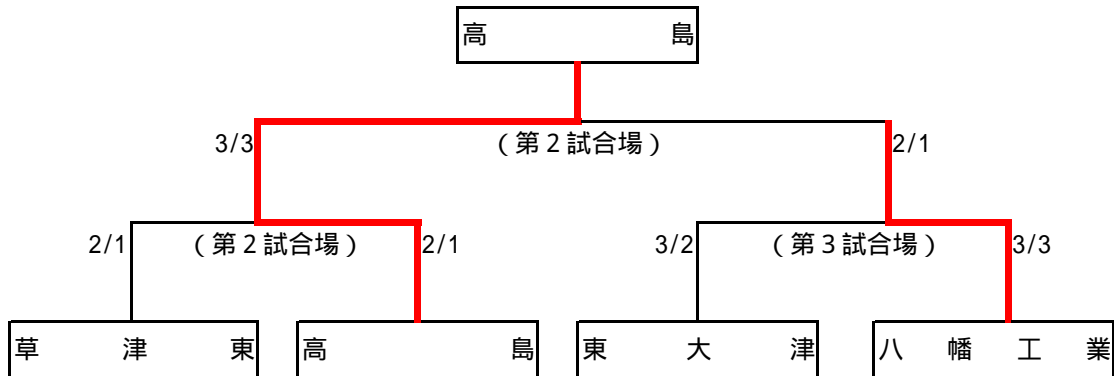

於: 県立武道館

第1試合場

男子団体戦

第3試合場

優勝 高島高等学校
 準優勝 八幡工業高等学校
 第3位 草津東高等学校
 第3位 東大津高等学校

準決勝

校名	先鋒	次鋒	中堅	副将	大将	得点	代表者戦	勝敗
草 津 東	對 馬	吉 田	長谷川	西 浦	広 須	2/1	広 須	×
	×	⊖	一本勝ち	⊖ 一本勝ち	×			
高 島	×	⊖	⊖	中 川	関 野	2/1	関 野	
	池 本	高 木	立 岡	関 野				
試合時間	4:00	4:00	4:00	4:00	4:00		0:25	