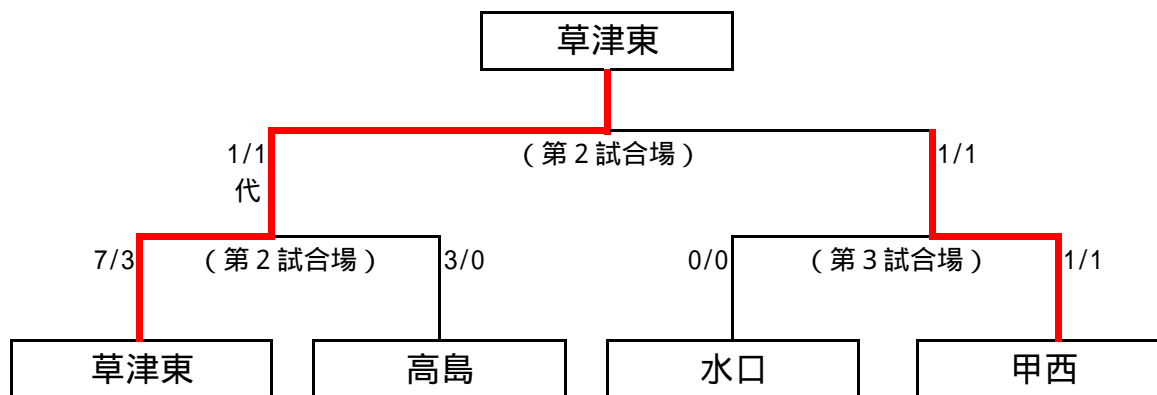

滋賀県民体育大会 高校の部

2012年7月21日(土)

於:滋賀県立武道館

女子団体戦

第1試合場

第3試合場

優勝	草津東高等学校
準優勝	甲西高等学校
第3位	高島高等学校
第3位	水口高等学校

準決勝