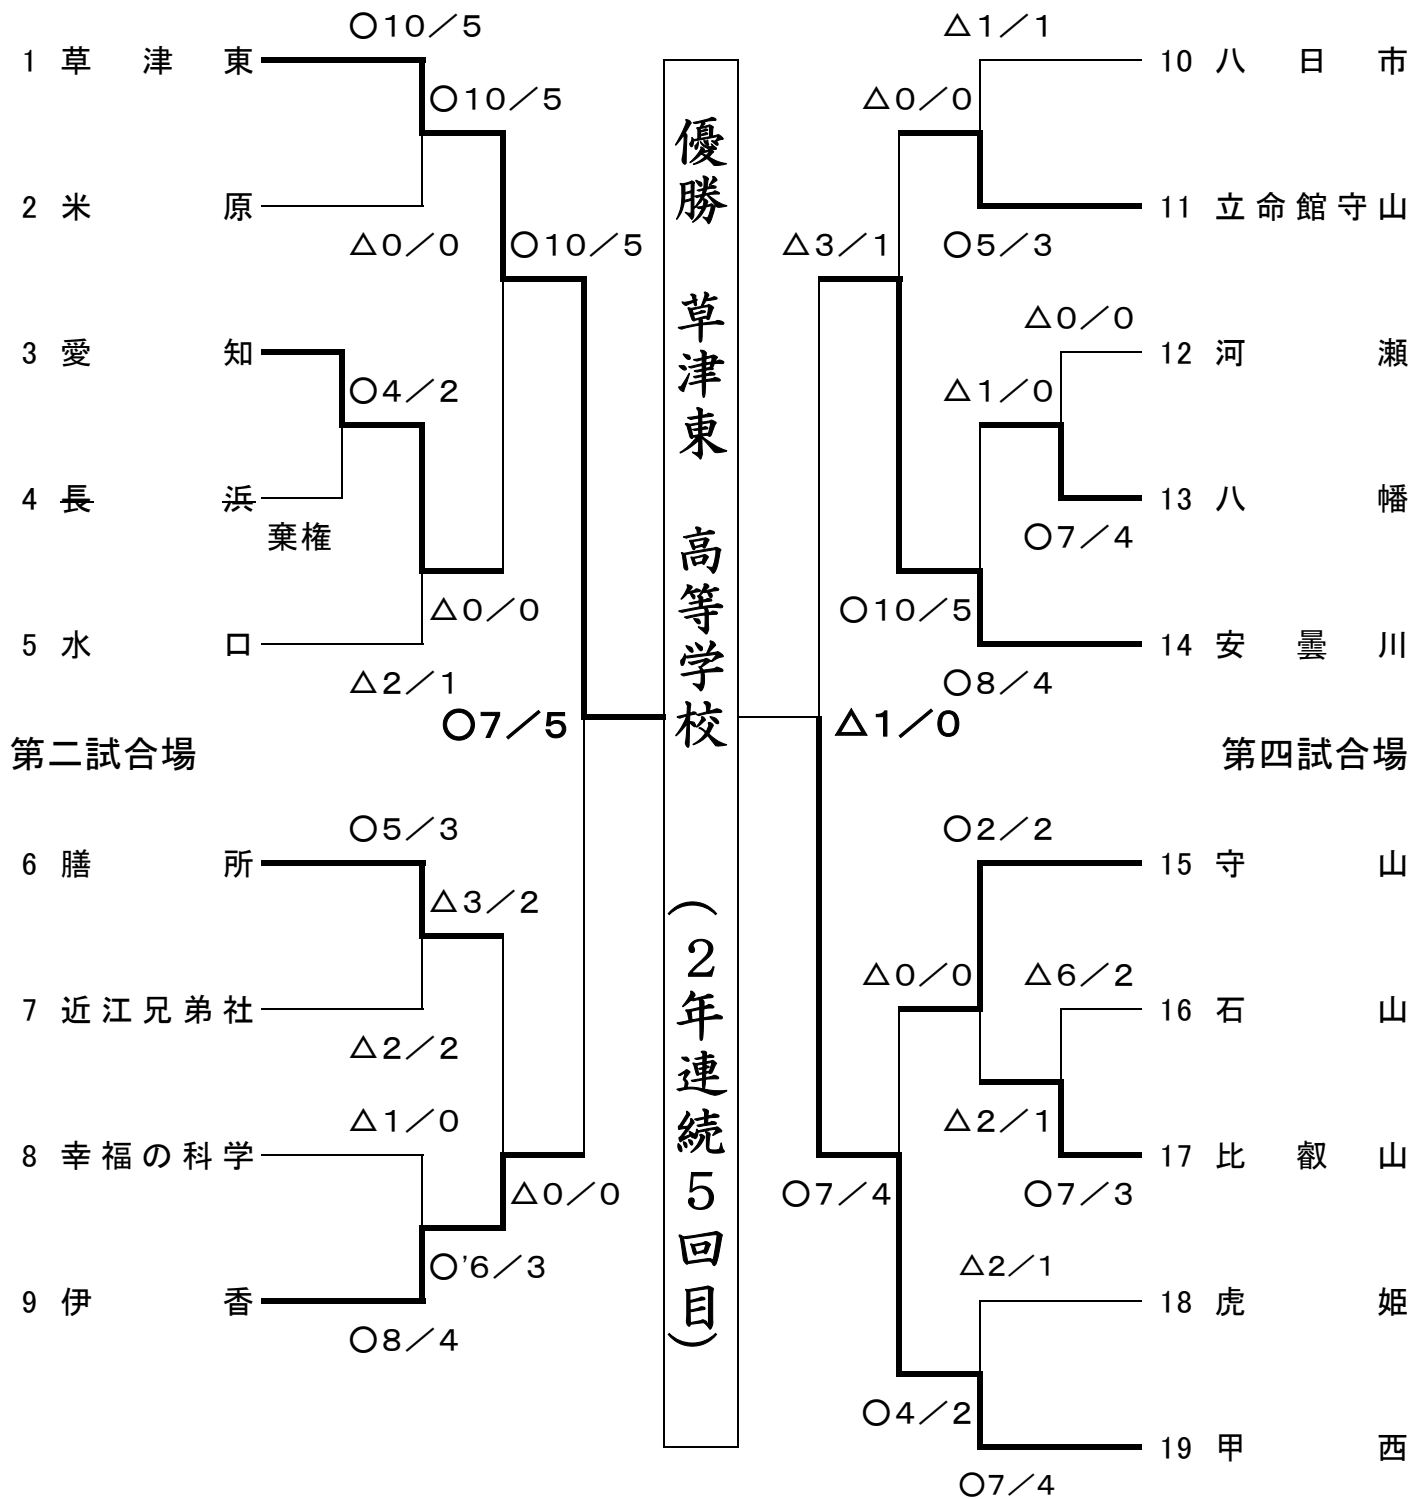

県高校剣道優勝大会
2014(平成26)年 1月26日(日)
於:滋賀県立武道館

第一試合場

女子団体戦

第三試合場

優勝	草津東高等学校
準優勝	甲西高等学校
第3位	伊香高等学校
第3位	安曇川高等学校

県高校剣道優勝大会
2014平成26)年 1月26日(日)
於:滋賀県立武道館

第一試合場

男子団体戦

第三試合場

優勝	草津東高等学校
準優勝	八幡工業高等学校
第3位	石山高等学校
第3位	愛知高等学校

第23回滋賀県高校剣道優勝大会 上位校

男子団体戦		女子団体戦		全国選抜	
優勝	草 津 東 高等学校	優勝	草 津 東 高等学校		近畿選抜
準優勝	八 幡 工 業 高等学校	準優勝	甲 西 高等学校		
3位	石 山 高等学校	3位	伊 香 高等学校		
3位	愛 知 高等学校	3位	安 曇 川 高等学校		
ベスト8	米 原 高等学校	ベスト8	愛 知 高等学校		
ベスト8	八 日 市 高等学校	ベスト8	守 山 高等学校		
ベスト8	比 叡 山 高等学校	ベスト8	膳 所 高等学校		
ベスト8	甲 西 高等学校	ベスト8	立 命 館 守 山 高等学校		

優勝校は、全国高等学校剣道選抜大会(3月27、28日 愛知県春日井市総合体育館)に出場します。
 ベスト4は、近畿高等学校剣道選抜大会(3月22日 赤穂市民総合体育館)に出場します。