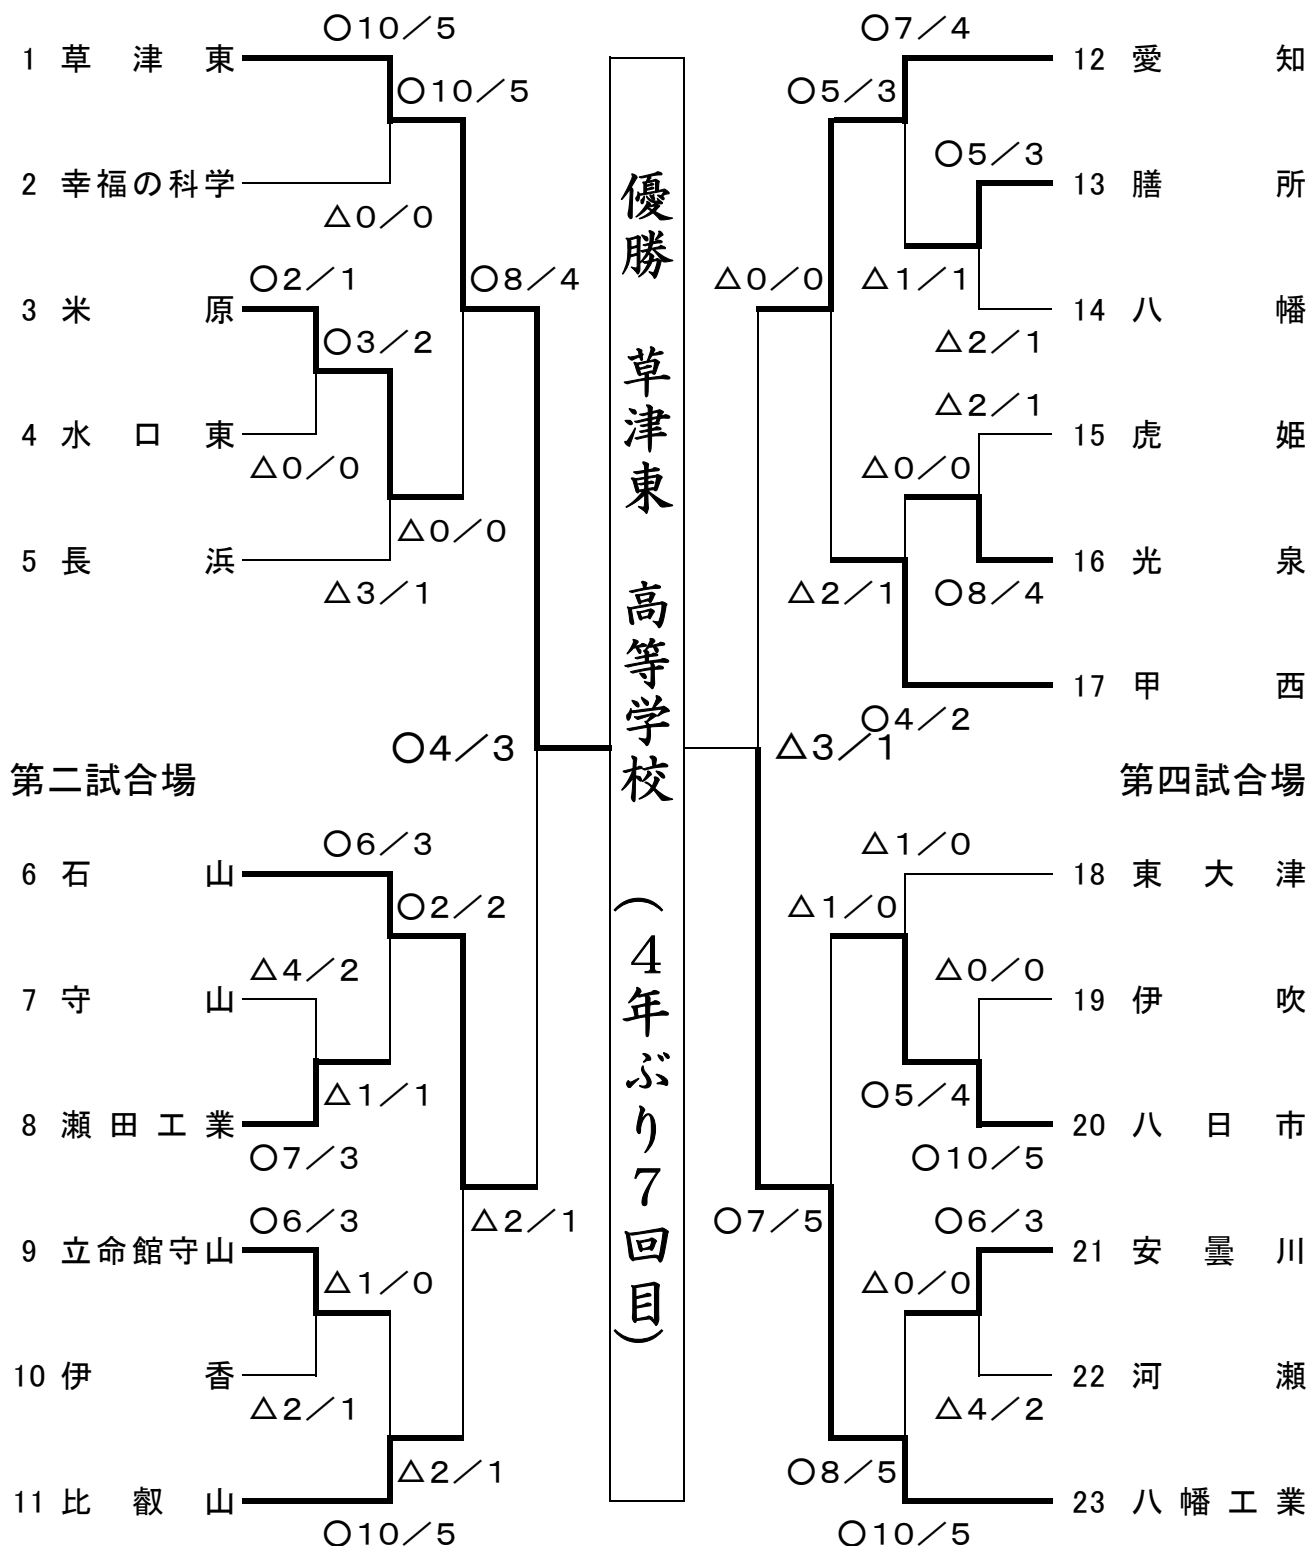

県高校剣道優勝大会
2014(平成26)年 1月26日(日)
於:滋賀県立武道館

第一試合場

女子団体戦

第三試合場

優勝	草津東高等学校
準優勝	甲西高等学校
第3位	伊香高等学校
第3位	安曇川高等学校

県高校剣道優勝大会
2014平成26)年 1月26日(日)
於:滋賀県立武道館

第一試合場

男子団体戦

第三試合場

優勝	草津東高等学校
準優勝	八幡工業高等学校
第3位	石山高等学校
第3位	愛知高等学校

第23回滋賀県高校剣道優勝大会 上位校

男子団体戦		女子団体戦		全国選抜	
優勝	草 津 東 高等学校	優勝	草 津 東 高等学校		近畿選抜
準優勝	八 幡 工 業 高等学校	準優勝	甲 西 高等学校		
3位	石 山 高等学校	3位	伊 香 高等学校		
3位	愛 知 高等学校	3位	安 曇 川 高等学校		
ベスト8	米 原 高等学校	ベスト8	愛 知 高等学校		
ベスト8	八 日 市 高等学校	ベスト8	守 山 高等学校		
ベスト8	比 叡 山 高等学校	ベスト8	膳 所 高等学校		
ベスト8	甲 西 高等学校	ベスト8	立 命 館 守 山 高等学校		

優勝校は、全国高等学校剣道選抜大会(3月27、28日 愛知県春日井市総合体育館)に出場します。
 ベスト4は、近畿高等学校剣道選抜大会(3月22日 赤穂市民総合体育館)に出場します。