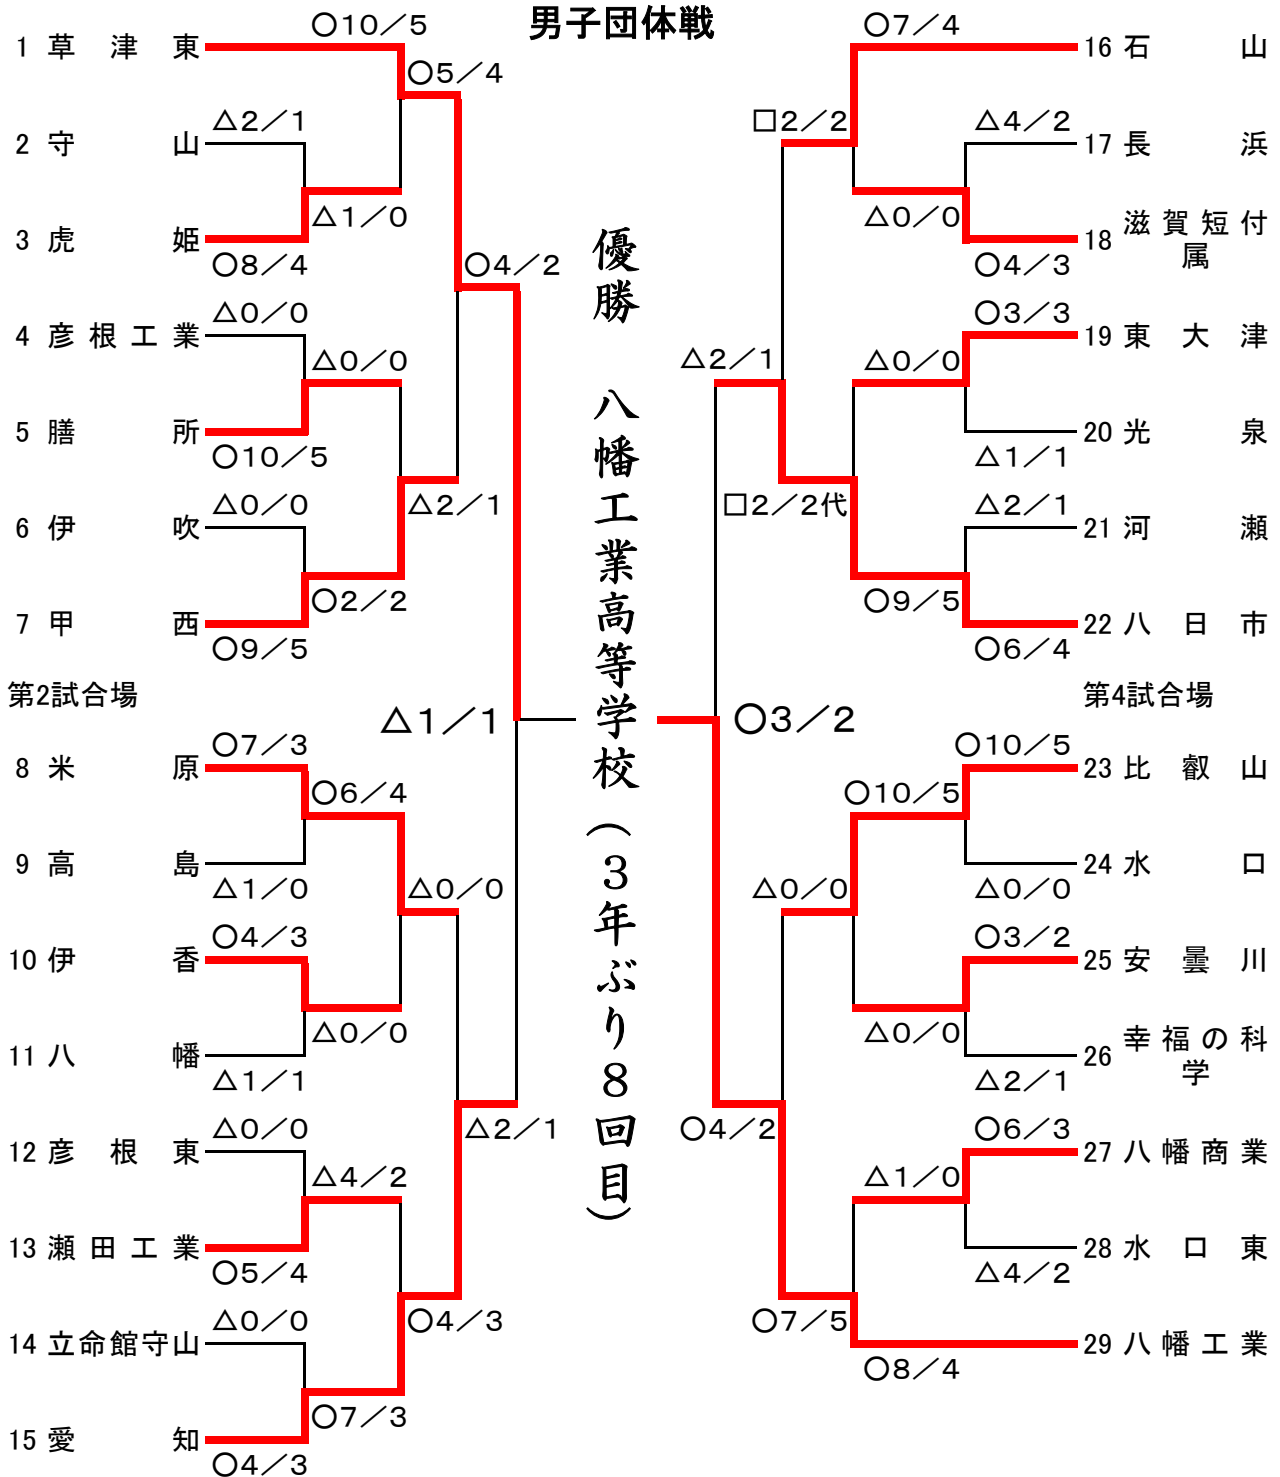

平成26年度春季総体剣道大会

2014(平成26)年6月6日(金)

於: 湖南省総合体育館

第1試合場

第3試合場

男子団体戦

優勝	八幡工業高等学校
準優勝	草津東高等学校
第3位	八日市高等学校
第3位	愛知高等学校

準決勝①

校名	先鋒	次鋒	中堅	副将	大将	得点	代表者戦	勝敗
草津東	兼田	山田	土田	日笠	野村	4/2		○
	(X) 延長	延長	(X)(X)		(コ)			
愛知	竹林	山口	大塚	西野	川上	2/1		X
	延長	延長		一本勝ち	(X)			
試合時間	5:46	6:00	0:58	4:00	4:00			

準決勝②

校名	先鋒	次鋒	中堅	副将	大将	得点	代表者戦	勝敗
八日市	足立	小西	須藤	山中	忠田	2/1		X
	(X)	延長	(下)	▲▲				
八幡工業	岸	廣田	津村	赤尾	堤	4/2		○
	(X)	延長	延長	(X)(反)	一本勝ち			
試合時間	6:00	6:00	4:03	3:46	4:00			

決勝

校名	先鋒	次鋒	中堅	副将	大将	得点	代表者戦	勝敗
草津東	兼田脩平	山田雄大	土田泰誠	小嶋優希	野村祐希	1/1		X
	延長	延長	(コ)		▲			
八幡工業	岸幹太	廣田岩秀	津村悠輝	赤尾真輝	堤俊介	3/2		○
	延長	延長		(X)(下)	延長			
試合時間	6:00	6:00	4:00	2:01	5:45			

平成26年度春季総体剣道大会

2014(平成26)年6月5日(木)