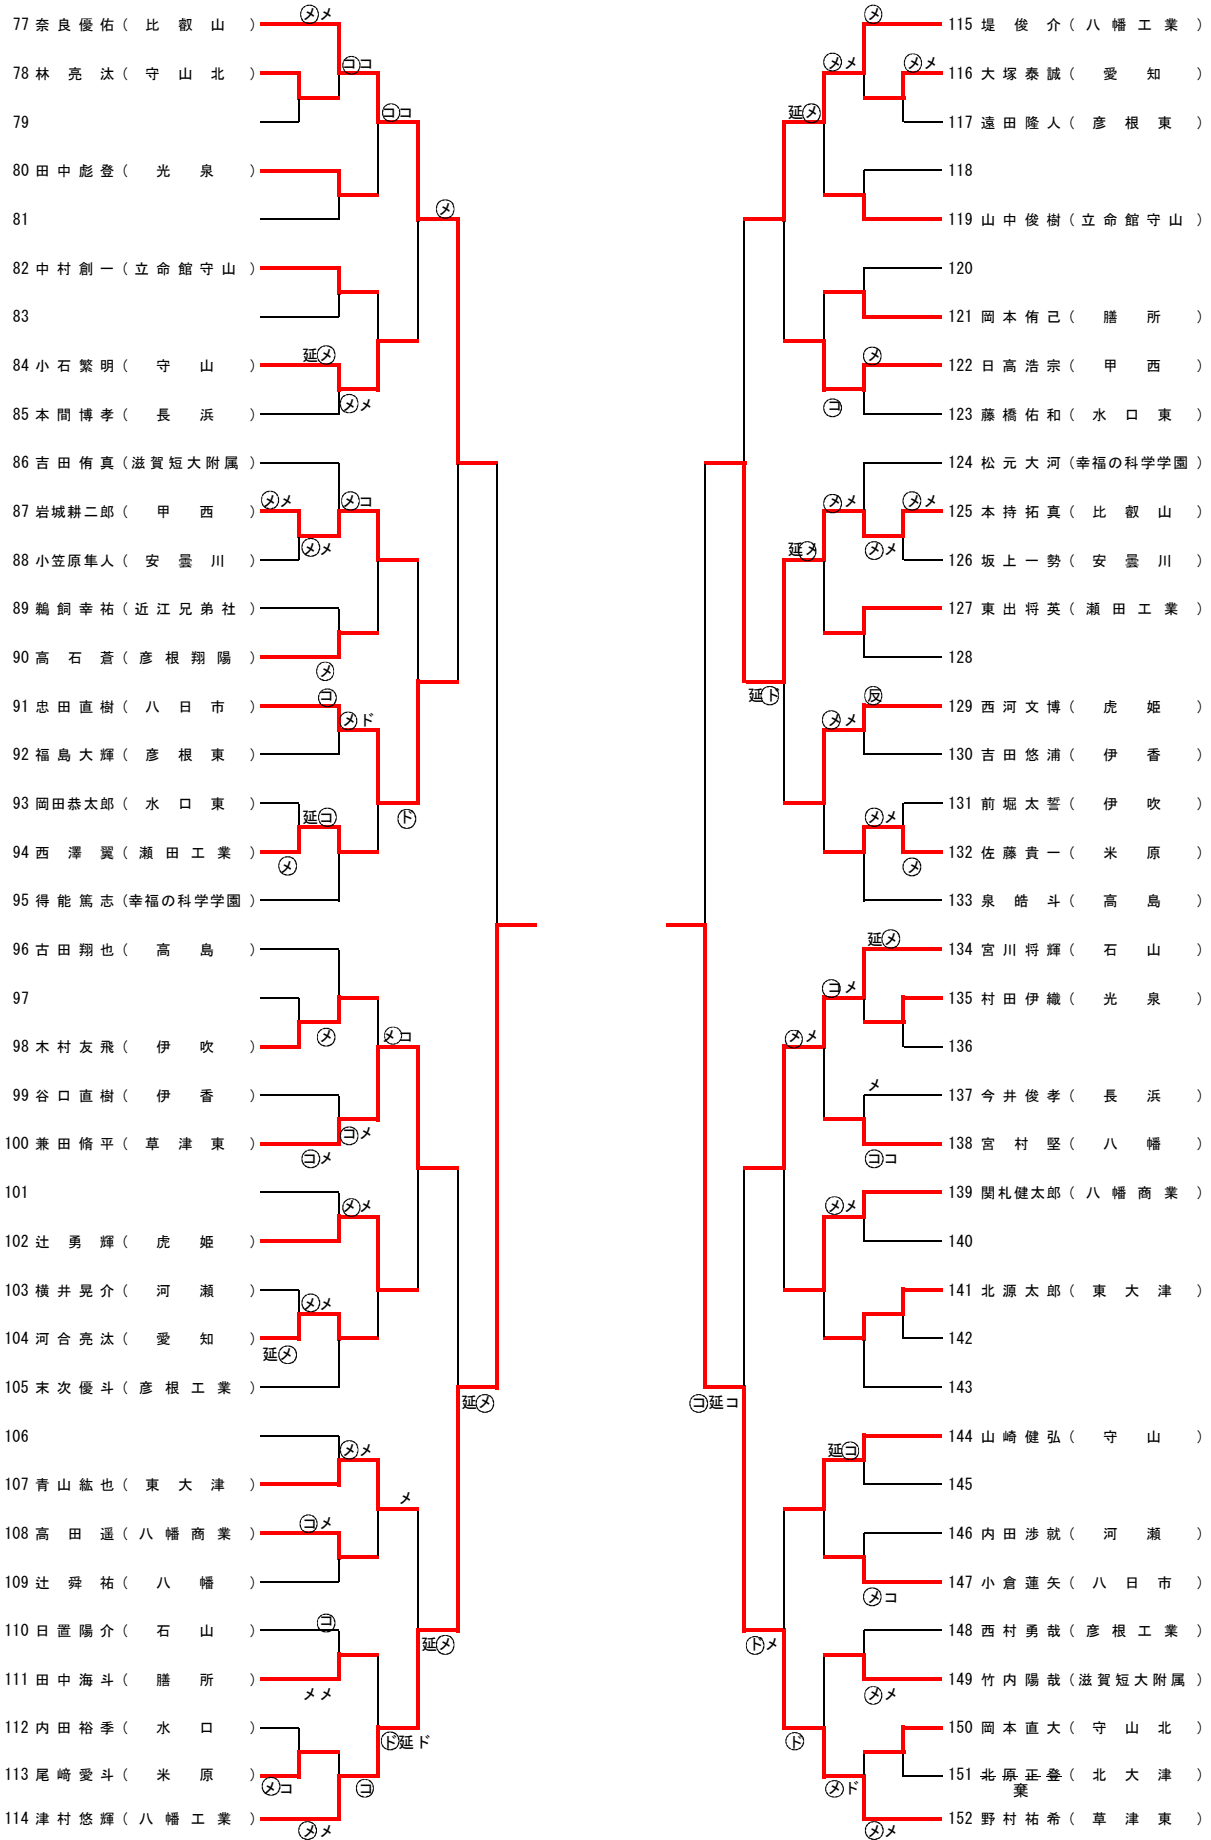

男子個人戦

第三試合場

第四試合場

優勝 **野村祐希** (草津東)
準優勝 **廣田岩秀** (八幡工)
三位 **津村悠輝** (八幡工)
三位 **土田泰誠** (草津東)