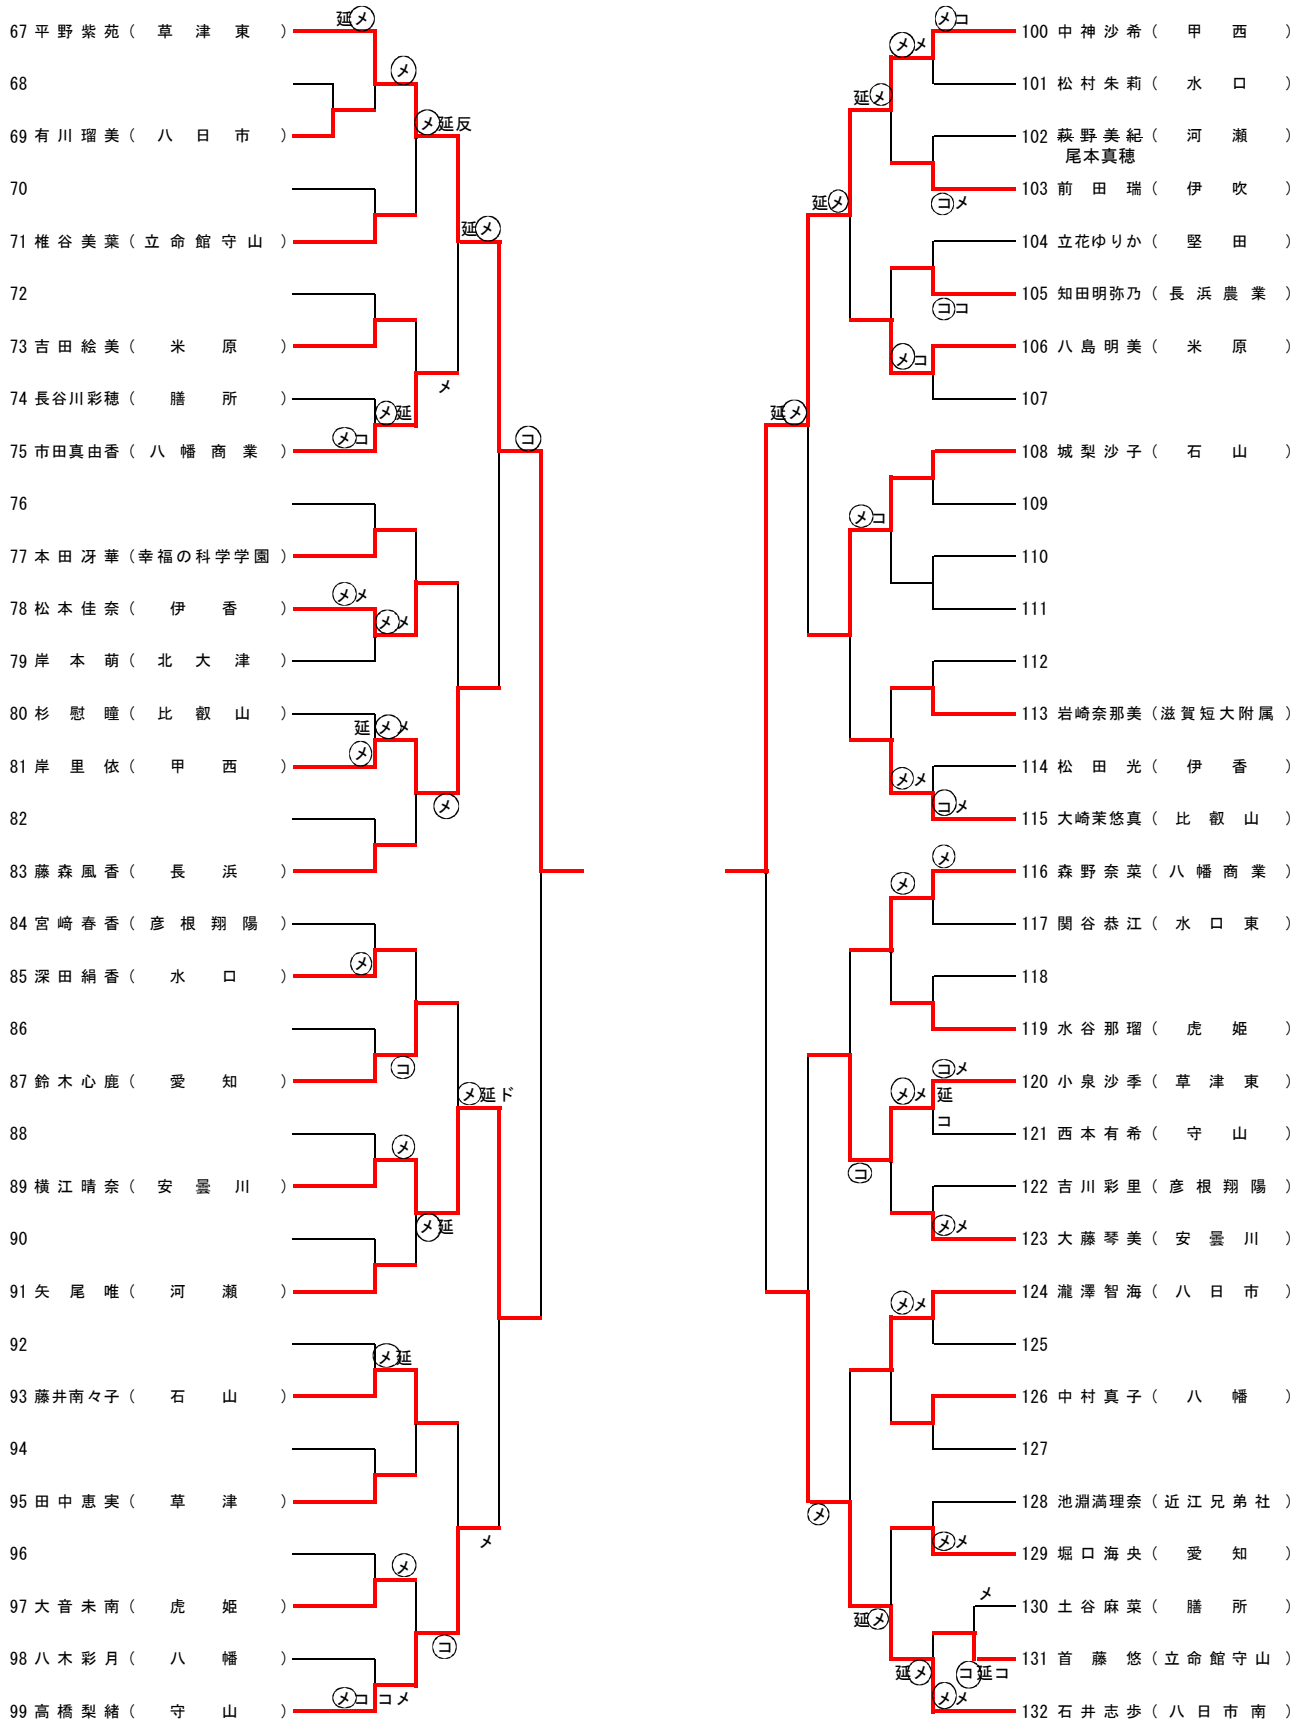

第一試合場

第二試合場

優勝
大橋優香
(草津東)

女子個人戦

第三試合場

第四試合場

優勝	大橋優香	(草津東)
準優勝	中神沙希	(1甲西)
三位	大野美希	(草津東)
三位	平野紫苑	(草津東)

平成26年度高校総体・近畿高等学校剣道大会
出場校・出場者一覧