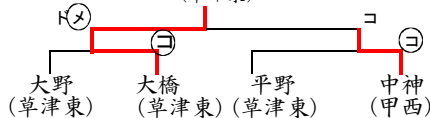

優勝
大橋優香
(草津東)