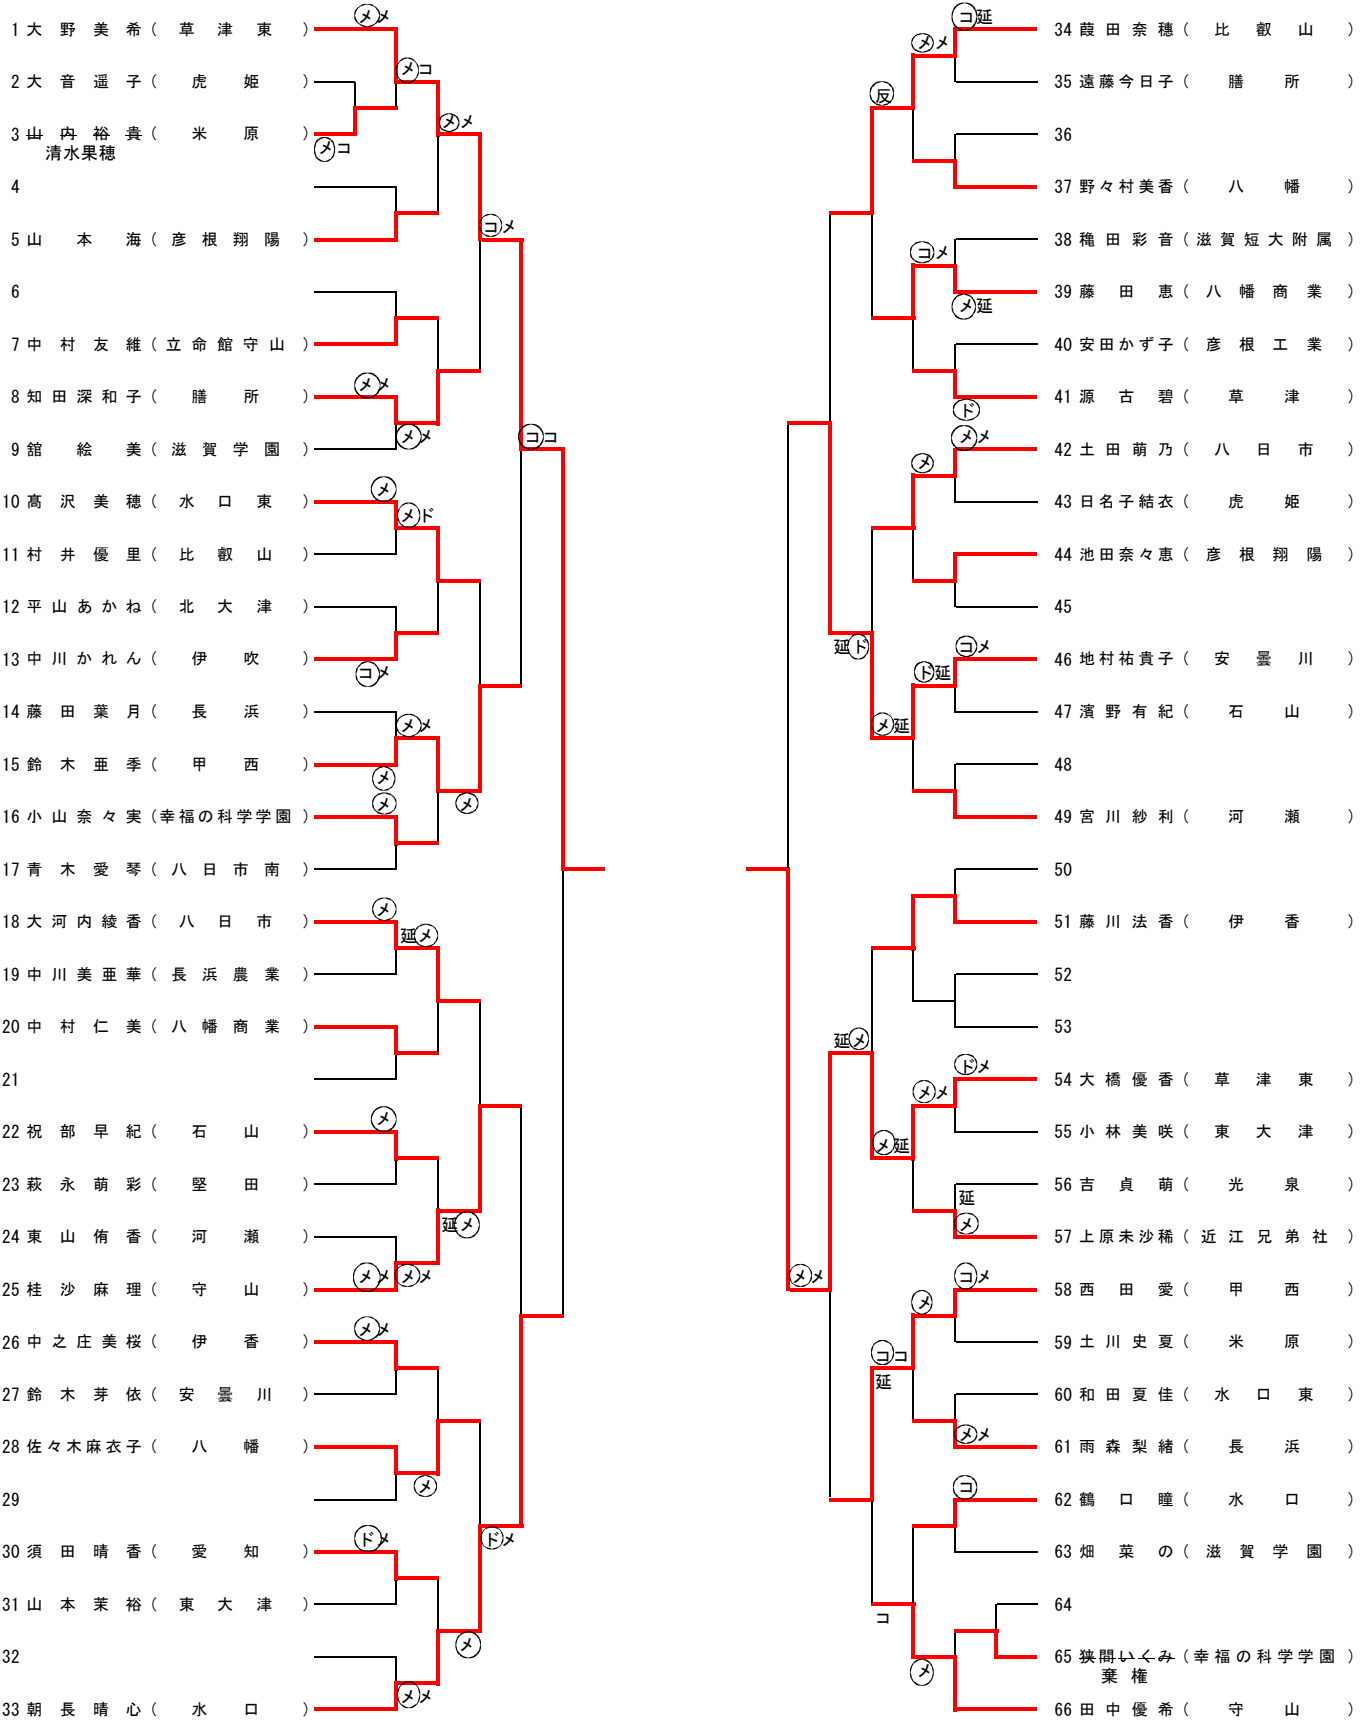

女子個人戦

第一試合場

第二試合場

優勝
大橋優香
(草津東)