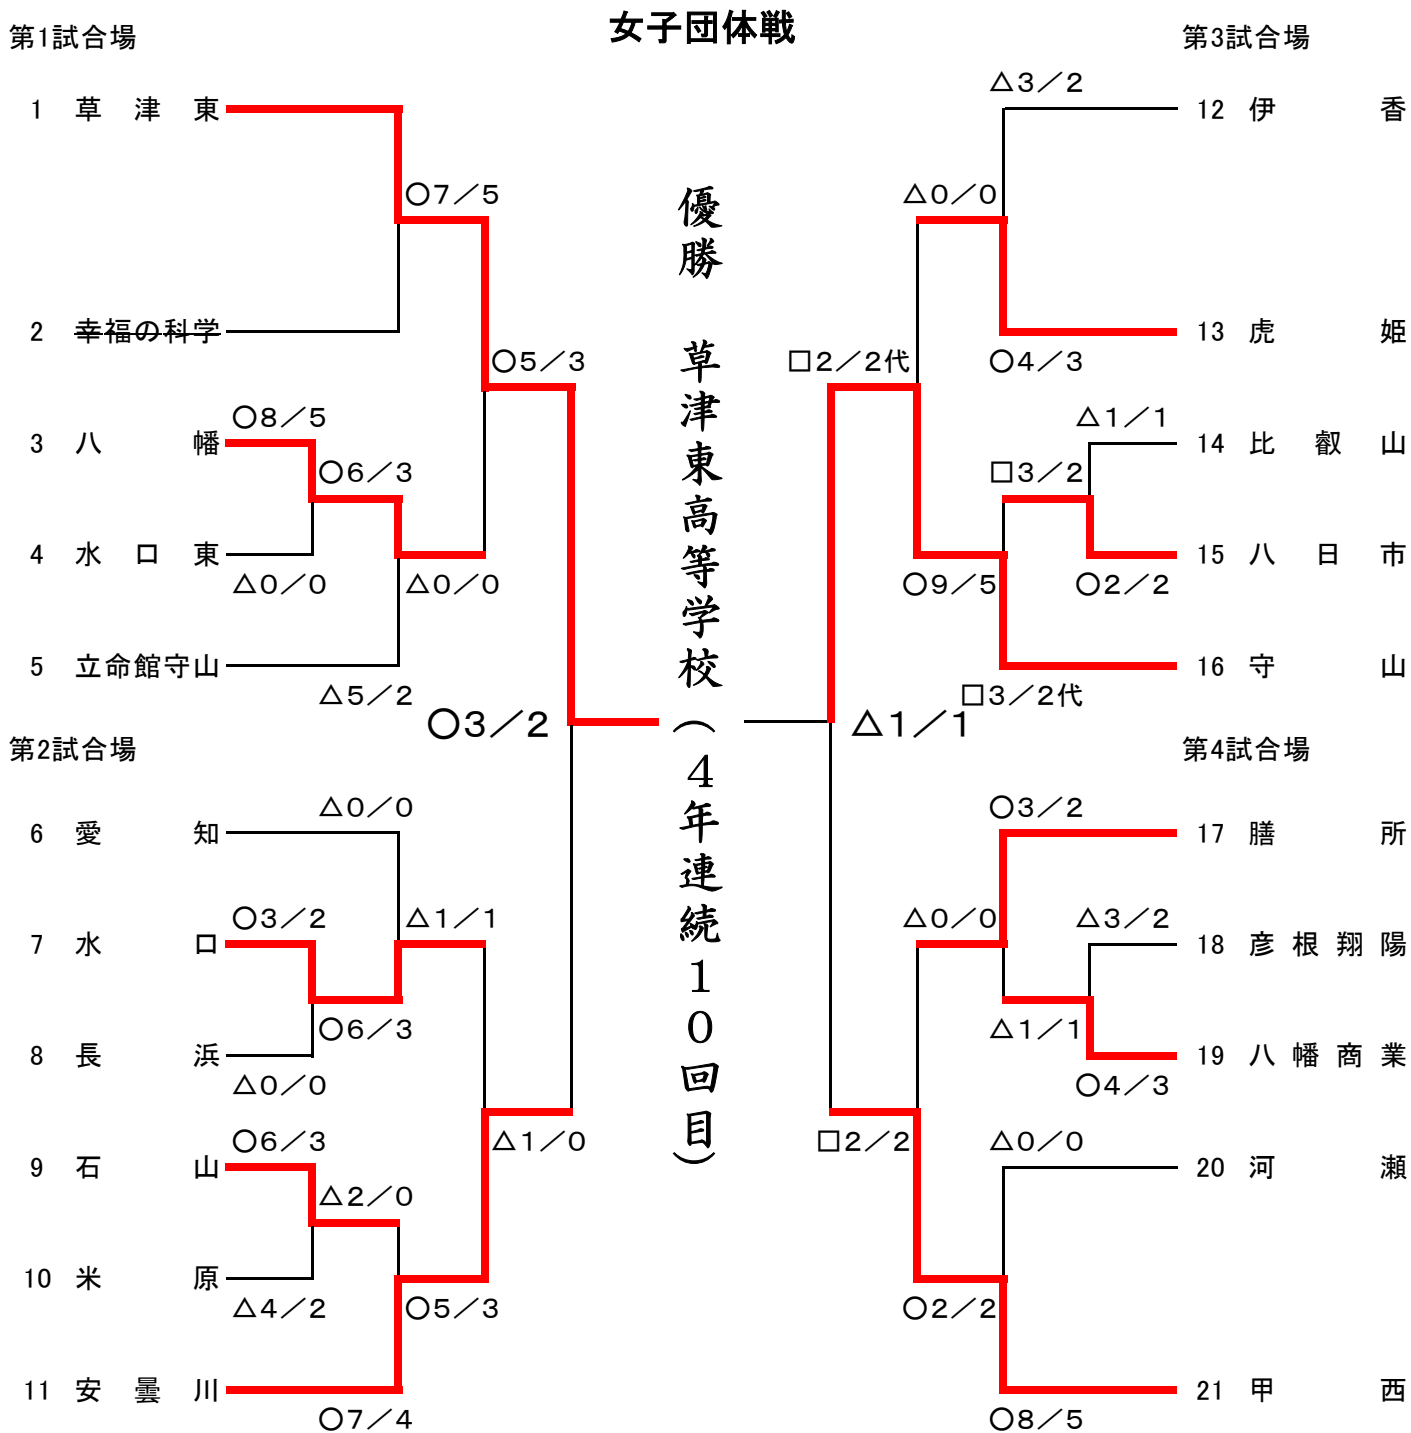

平成26年度春季総体剣道大会

2014(平成26)年6月5日(木)

於: 湖南省総合体育館

優勝	草津東	高等学校
準優勝	守山	高等学校
第3位	安曇川	高等学校
第3位	甲西	高等学校