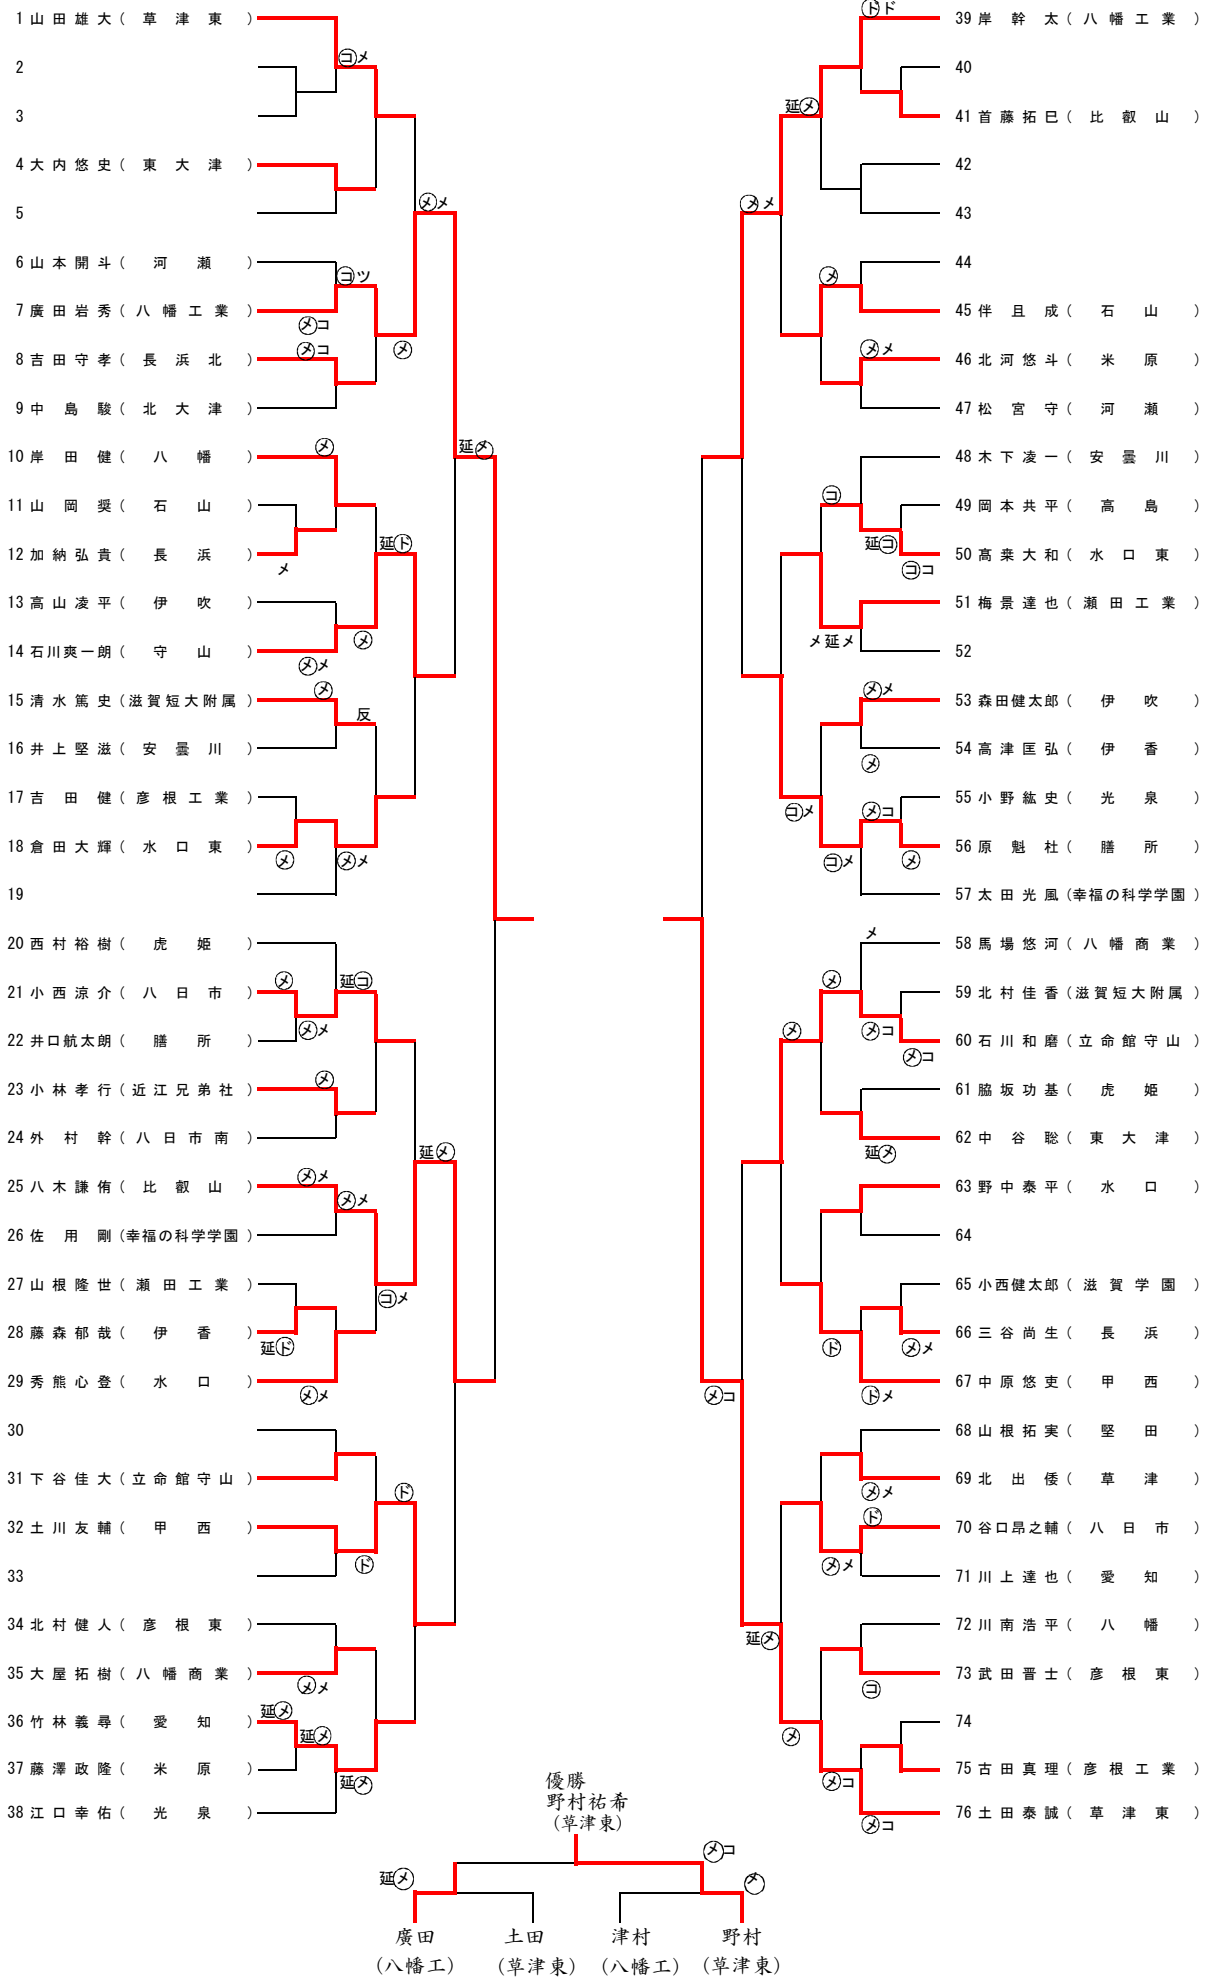

男子個人戦

第一試合場

第二試合場