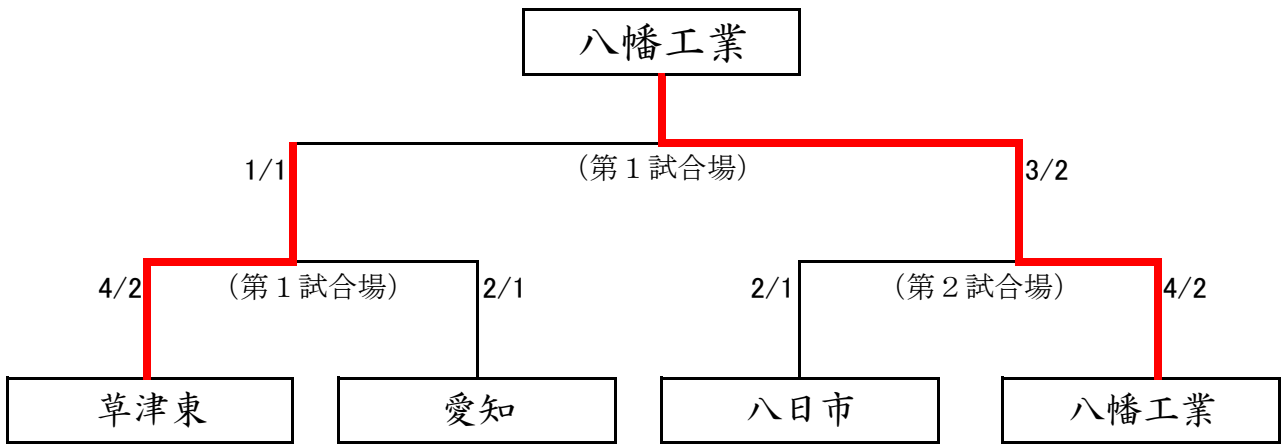

平成26年度春季総体剣道大会

2014(平成26)年6月6日(金)

於: 湖南省総合体育館

第1試合場

第3試合場

男子団体戦

優勝	八幡工業高等学校
準優勝	草津東高等学校
第3位	八日市高等学校
第3位	愛知高等学校

準決勝①