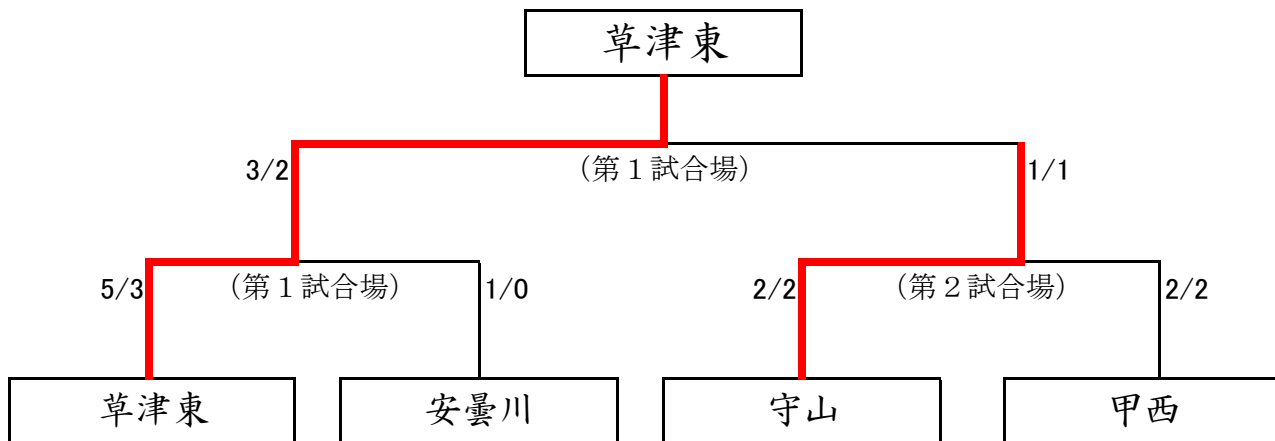

準決勝①

校名	先鋒	次鋒	中堅	副将	大将	得点	代表者戦	勝敗
草津東	小泉	橋本	大橋	平野	大野	5/3		○
	ⓧ 一本勝ち	ⓧⓧ	△ 延長	△ 延長	ⓧⓧ			
安曇川		ⓧ	△			1/0		×
	地村	平尾	大藤	横江	鈴木			
試合時間	4:00	3:59	6:00	6:00	0:48			

準決勝②

校名	先鋒	次鋒	中堅	副将	大将	得点	代表者戦	勝敗
守山	西本	桂	田中	大辻	高橋	2/2	高橋	○
	ⓧ 一本勝ち		△ 延長		ⓧ 延長		ⓧ 延長	
甲西		一本勝ち	△	一本勝ち		2/2		×
	中神沙	中神依	鈴木	西田	岸		岸	
試合時間	4:00	4:00	6:00	4:00	5:50		6:14	

決勝

校名	先鋒	次鋒	中堅	副将	大将	得点	代表者戦	勝敗
草津東	小泉沙季	橋本碧衣	大橋優香	對馬明里	大野美希	3/2		○
	延長	△ 延長	ⓧ 延長	ⓧⓧ	△ 延長			
守山	ⓧ					1/1		×
	西本有希	桂沙麻理	田中優希	大辻寛子	高橋梨緒			
試合時間	4:02	6:00	5:27	0:35	4:00