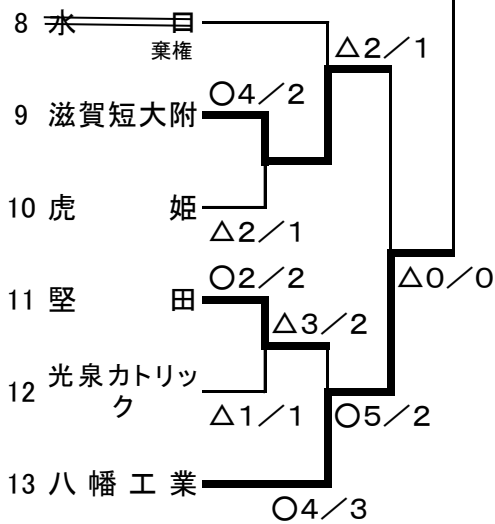

第2試合場

第4試合場

優勝	草津東高等学校
準優勝	比叡山高等学校
第3位	八幡工業高等学校
第3位	彦根東高等学校

準決勝①

校名	先鋒	次鋒	中堅	副将	大将	得点	代表者戦	勝敗
草 津 東	田 中	細 江	上 野	中 尾	三 宅	$\frac{5}{3}$		○
	コメ	×	メメ	ド 一本勝ち	×			
八 幡 工 業						$\frac{0}{0}$		×
	渡 部	安 居	今 井	山 藤	吉 川			
試合時間	0:31	4:00	3:54	4:00	4:00			