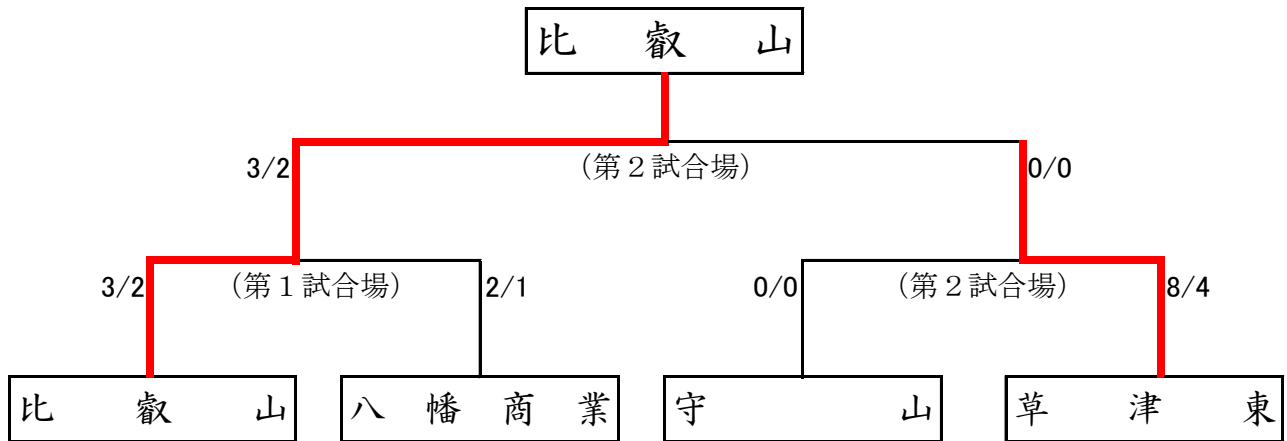

令和3年度 滋賀県高等学校剣道優勝大会  
令和4(2022)年1月15日(土)

於:滋賀県立武道館

第1試合場

女子団体戦

第3試合場

優勝	比叡山	高等学校
準優勝	草津東	高等学校
第3位	八幡商業	高等学校
第3位	守山	高等学校

準決勝①

校名	先鋒	次鋒	中堅	副将	大将	得点	代表者戦	勝敗
比 叡 山	西村美	釜 淵	西村耀	山 田	前 田	$\frac{3}{2}$		○
	<del> </del>	<del> </del>	コメ	メ 一本勝ち				
八 幡 商 業	<del> </del>	<del> </del>			ココ	$\frac{2}{1}$		×
	野	黒 岩	阪 東	木 村	辻			
試合時間	4:00	4:00	2:53	4:00	3:16			

準決勝②

校名	先鋒	次鋒	中堅	副将	大将	得点	代表者戦	勝敗
守 山	高 橋	梅 木	木 村	隅 田	大 橋	$\frac{0}{0}$		×
	<del> </del>	<del> </del>	<del> </del>					
草 津 東	ドコ	メメ	<del> </del>	ココ	メメ	$\frac{8}{4}$		○
	渡 邊	杉 本	望 月	竹 澤	前 川			
試合時間	2:24	3:33	4:00	1:08	2:40			