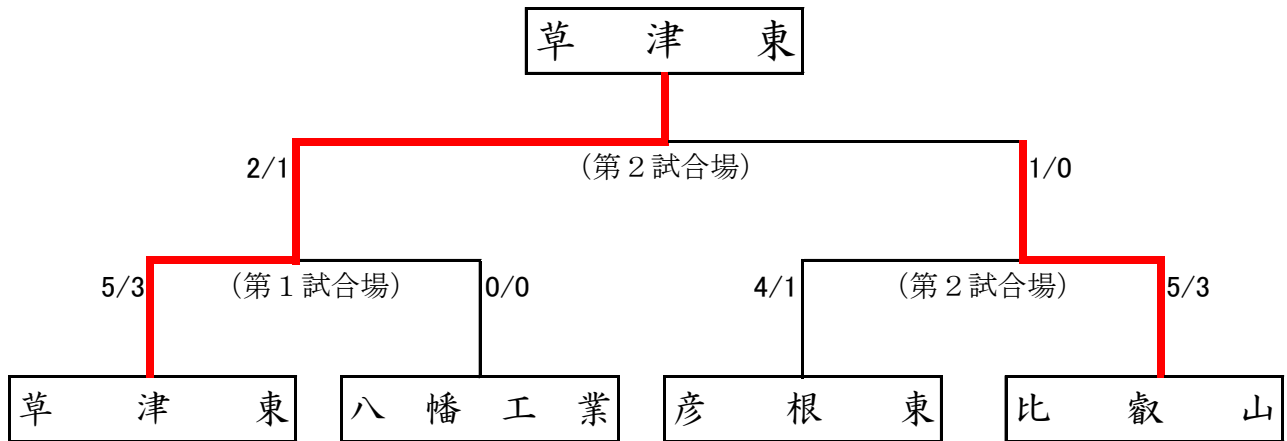

準決勝①

校名	先鋒	次鋒	中堅	副将	大将	得点	代表者戦	勝敗
草 津 東	田 中	細 江	上 野	中 尾	三 宅	$\frac{5}{3}$		○
	コメ	×	メメ	ド 一本勝ち	×			
八 幡 工 業						$\frac{0}{0}$		×
	渡 部	安 居	今 井	山 藤	吉 川			
試合時間	0:31	4:00	3:54	4:00	4:00			

準決勝②

校名	先鋒	次鋒	中堅	副将	大将	得点	代表者戦	勝敗
彦 根 東	東 村	岩 佐	岡 部	木 下	吉 本	$\frac{4}{1}$		×
	メコ			メ	メ 一本勝ち			
比 叡 山						$\frac{5}{3}$		○
		一本勝ち	一本勝ち	メメ	メ 一本勝ち			
	橋 本	飯 島	植 本	森	前 田			
試合時間	3:43	4:00	4:00	2:54	4:00			

決 勝

校名	先鋒	次鋒	中堅	副将	大将	得点	代表者戦	勝敗
草 津 東	田中滉真	細江梢太	上野波留	中尾 匠	三宅雄大	$\frac{2}{1}$		○
	メ 一本勝ち	メ 一本勝ち	×	×	×			
比 叡 山						$\frac{1}{0}$		×
		メ 一本勝ち	×	×	メ 一本勝ち			
	飯島優人	植本脩太郎	橋本葵斗	森 城 二	前田悠斗			
試合時間	4:00	4:00	4:00	4:00	4:00