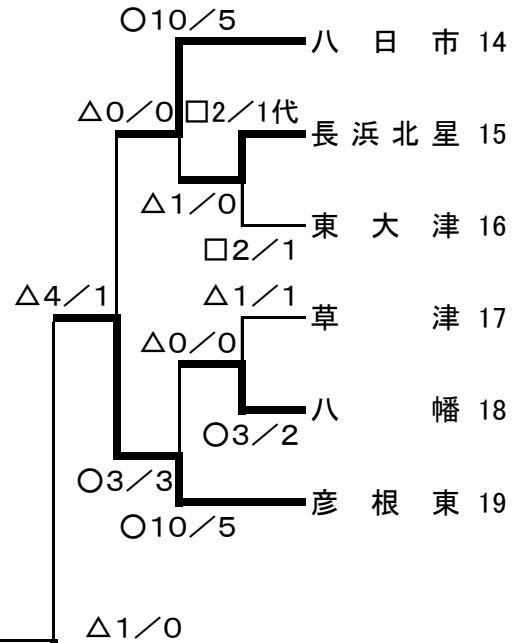

令和3年度 滋賀県高等学校剣道優勝大会  
令和4(2022)年1月15日(土)

於:滋賀県立武道館

第1試合場

男子団体戦

第3試合場

優勝

草津東高等学校

(2年ぶり11回目)