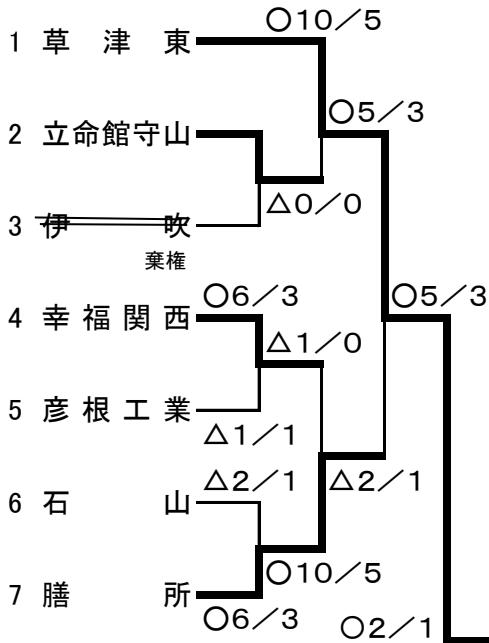

令和3年度 滋賀県高等学校剣道優勝大会
令和4(2022)年1月15日(土)

於:滋賀県立武道館

第1試合場

男子団体戦

第3試合場

優勝

草津東高等学校

(2年ぶり11回目)