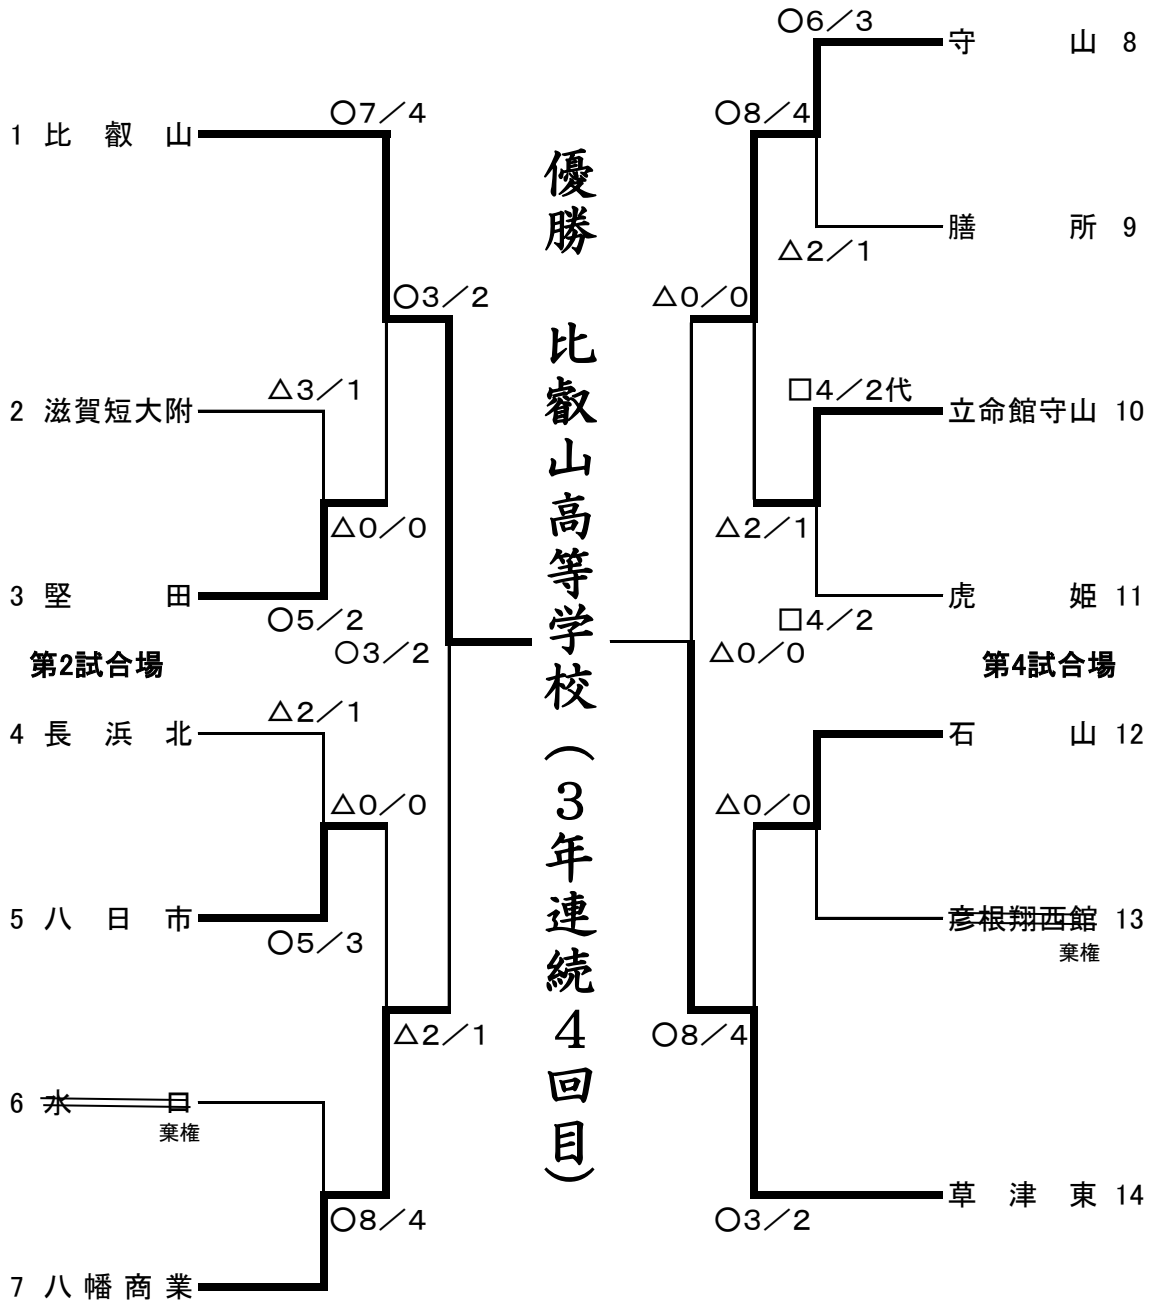

令和3年度 滋賀県高等学校剣道優勝大会  
令和4(2022)年1月15日(土)

於:滋賀県立武道館

第1試合場

女子団体戦

第3試合場

優勝	比叡山	高等学校
準優勝	草津東	高等学校
第3位	八幡商業	高等学校
第3位	守山	高等学校

準決勝①

校名	先鋒	次鋒	中堅	副将	大将	得点	代表者戦	勝敗
比 叡 山	西村美	釜 淵	西村耀	山 田	前 田	$\frac{3}{2}$		○
	<del> </del>	<del> </del>	コメ	メ 一本勝ち				
八 幡 商 業	<del> </del>	<del> </del>			ココ	$\frac{2}{1}$		×
	野	黒 岩	阪 東	木 村	辻			
試合時間	4:00	4:00	2:53	4:00	3:16			

準決勝②

校名	先鋒	次鋒	中堅	副将	大将	得点	代表者戦	勝敗
守 山	高 橋	梅 木	木 村	隅 田	大 橋	$\frac{0}{0}$		×
	<del> </del>	<del> </del>	<del> </del>					
草 津 東	ドコ	メメ	<del> </del>	ココ	メメ	$\frac{8}{4}$		○
	渡 邊	杉 本	望 月	竹 澤	前 川			
試合時間	2:24	3:33	4:00	1:08	2:40			