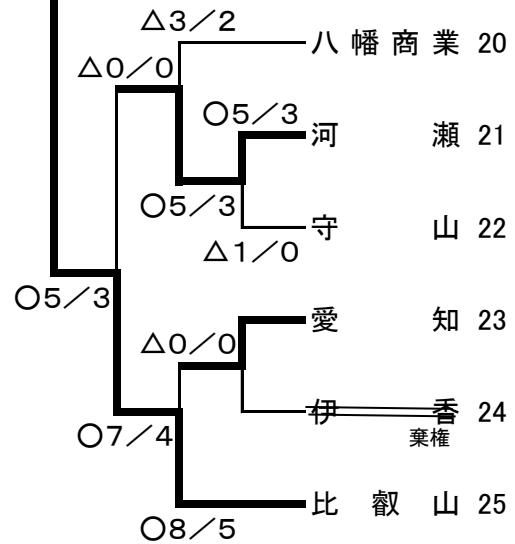

優勝	草津東高等学校
準優勝	比叡山高等学校
第3位	八幡工業高等学校
第3位	彦根東高等学校